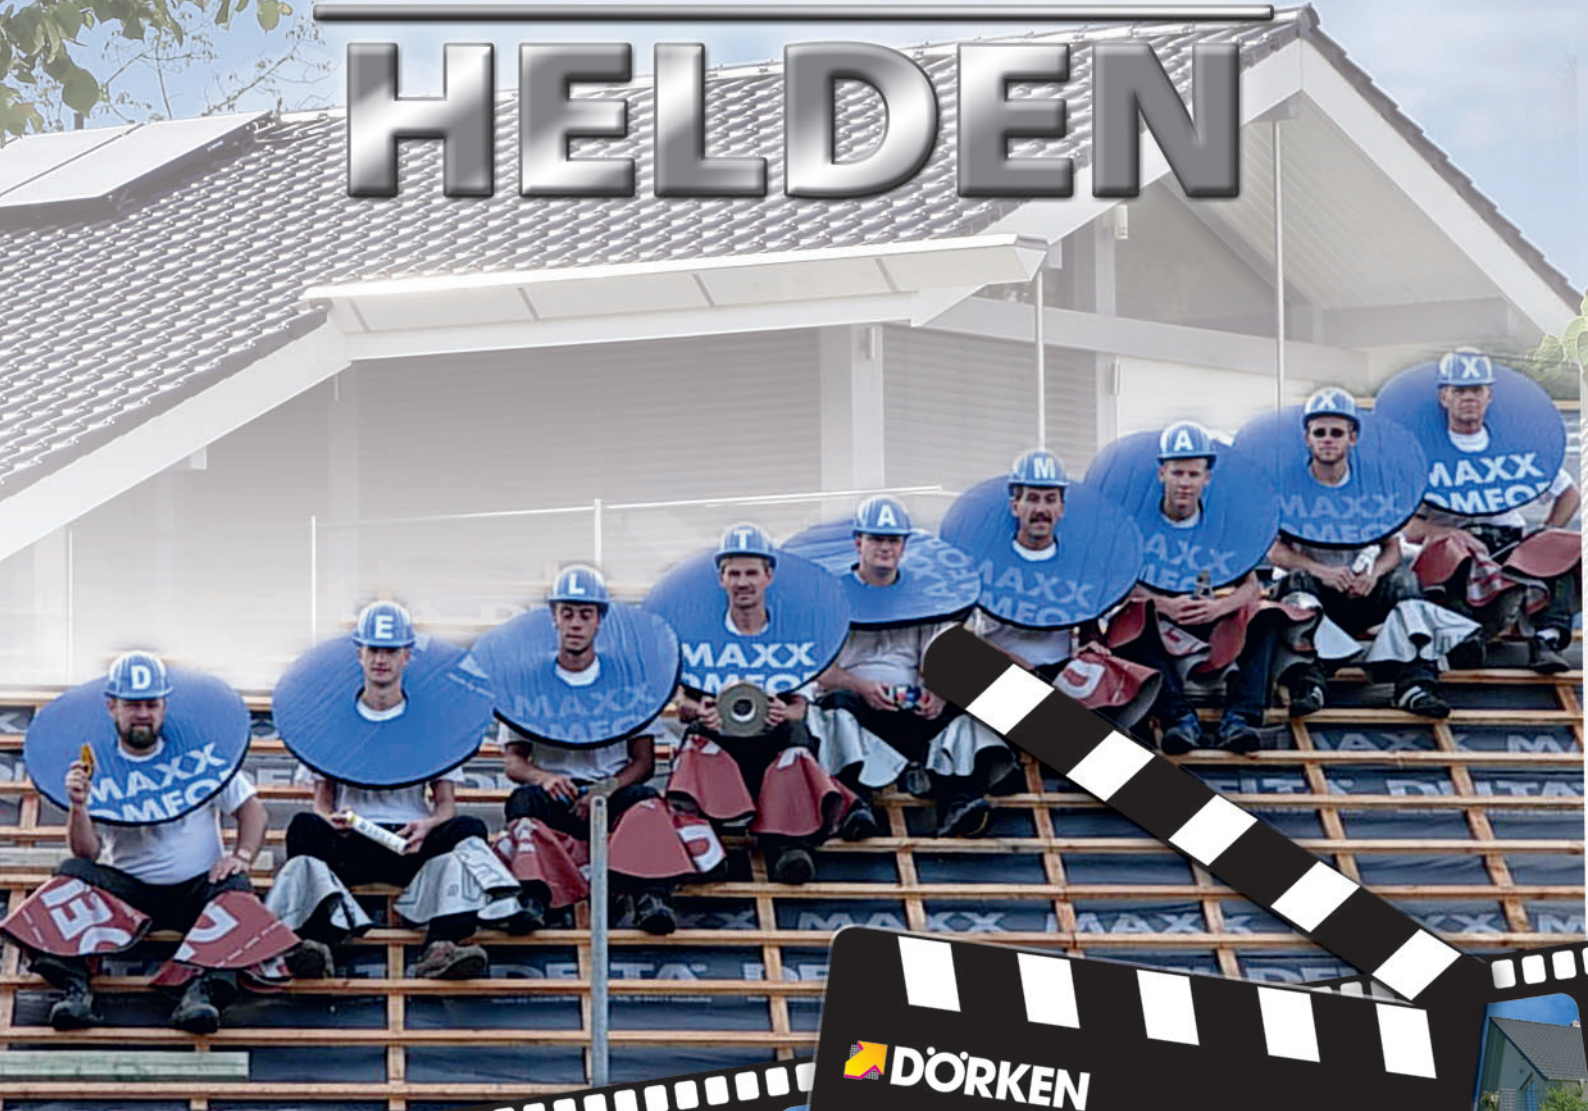

# STEILDACH HELDEN

## Filmreif: DELTA®-MAXX-Familie

Von Europas Nr. 1 für Unterdämm-, Unterspann-, Unterdeck- und Schalungsbahnen. Seit 18 Jahren großes Kino auf dem Steildach. Fortsetzung folgt. In den Hauptrollen: DELTA®-MAXX, DELTA®-MAXX PLUS Energiesparmembran, DELTA®-MAXX TITAN Thermomembran, DELTA®-MAXX COMFORT Unterdämmbahn.